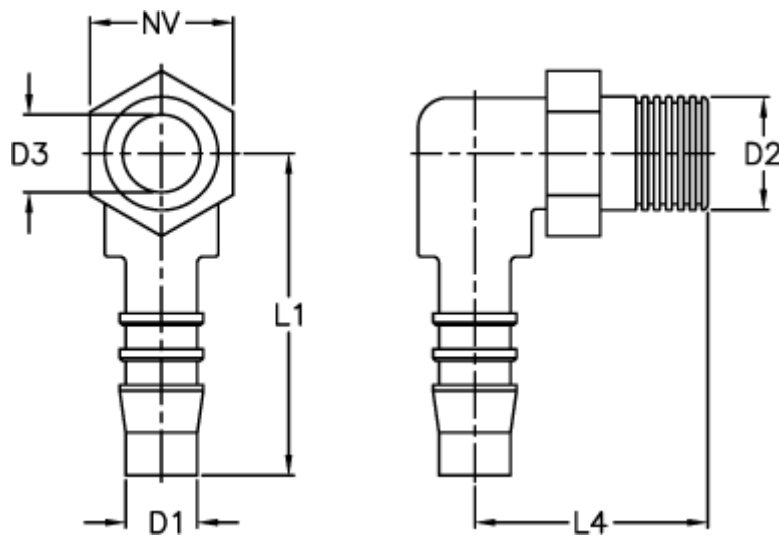

Varenummer: 027308918004

Beskrivelse: Norma slangestuds WES 4 / 1/4 NPT

Mål

D1 = 4

D2 = NPT

D3 = 2.7

L1 = 21.0

L4 = 28.0

NV = 14